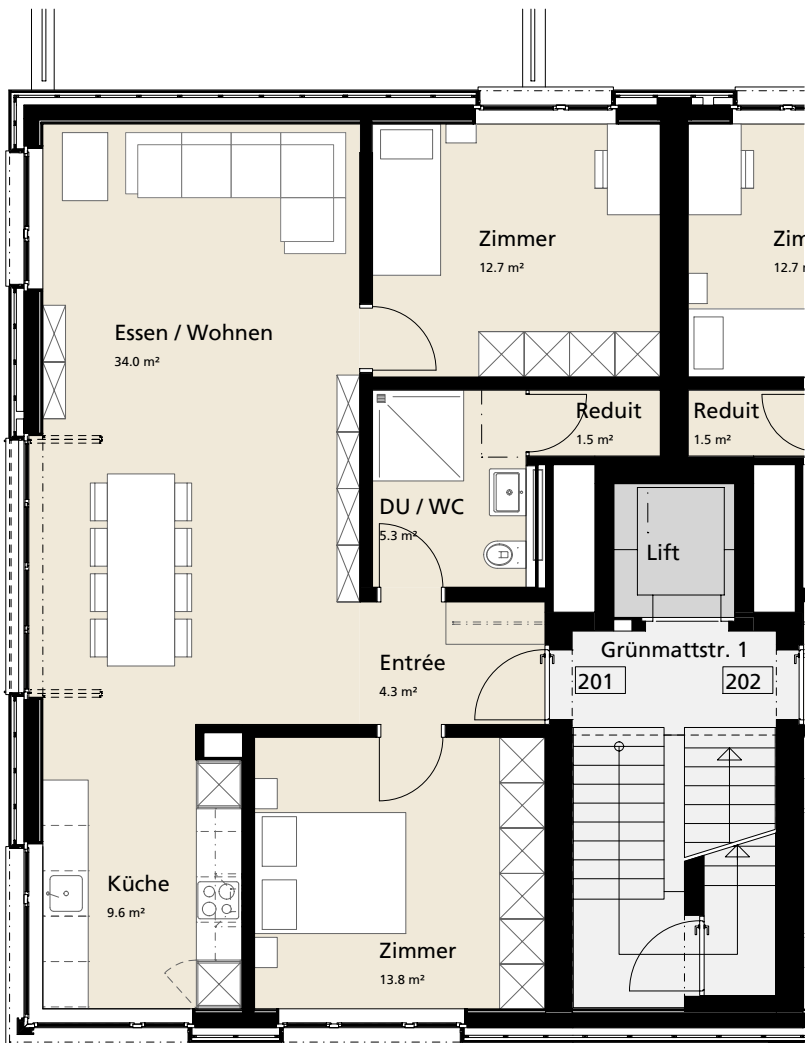

# Grünmattstrasse 1, Grundriss 2.OG, 3.5 Zimmer-Wohnung West

3.5 Zimmer Wohnung  
81.3 m<sup>2</sup>